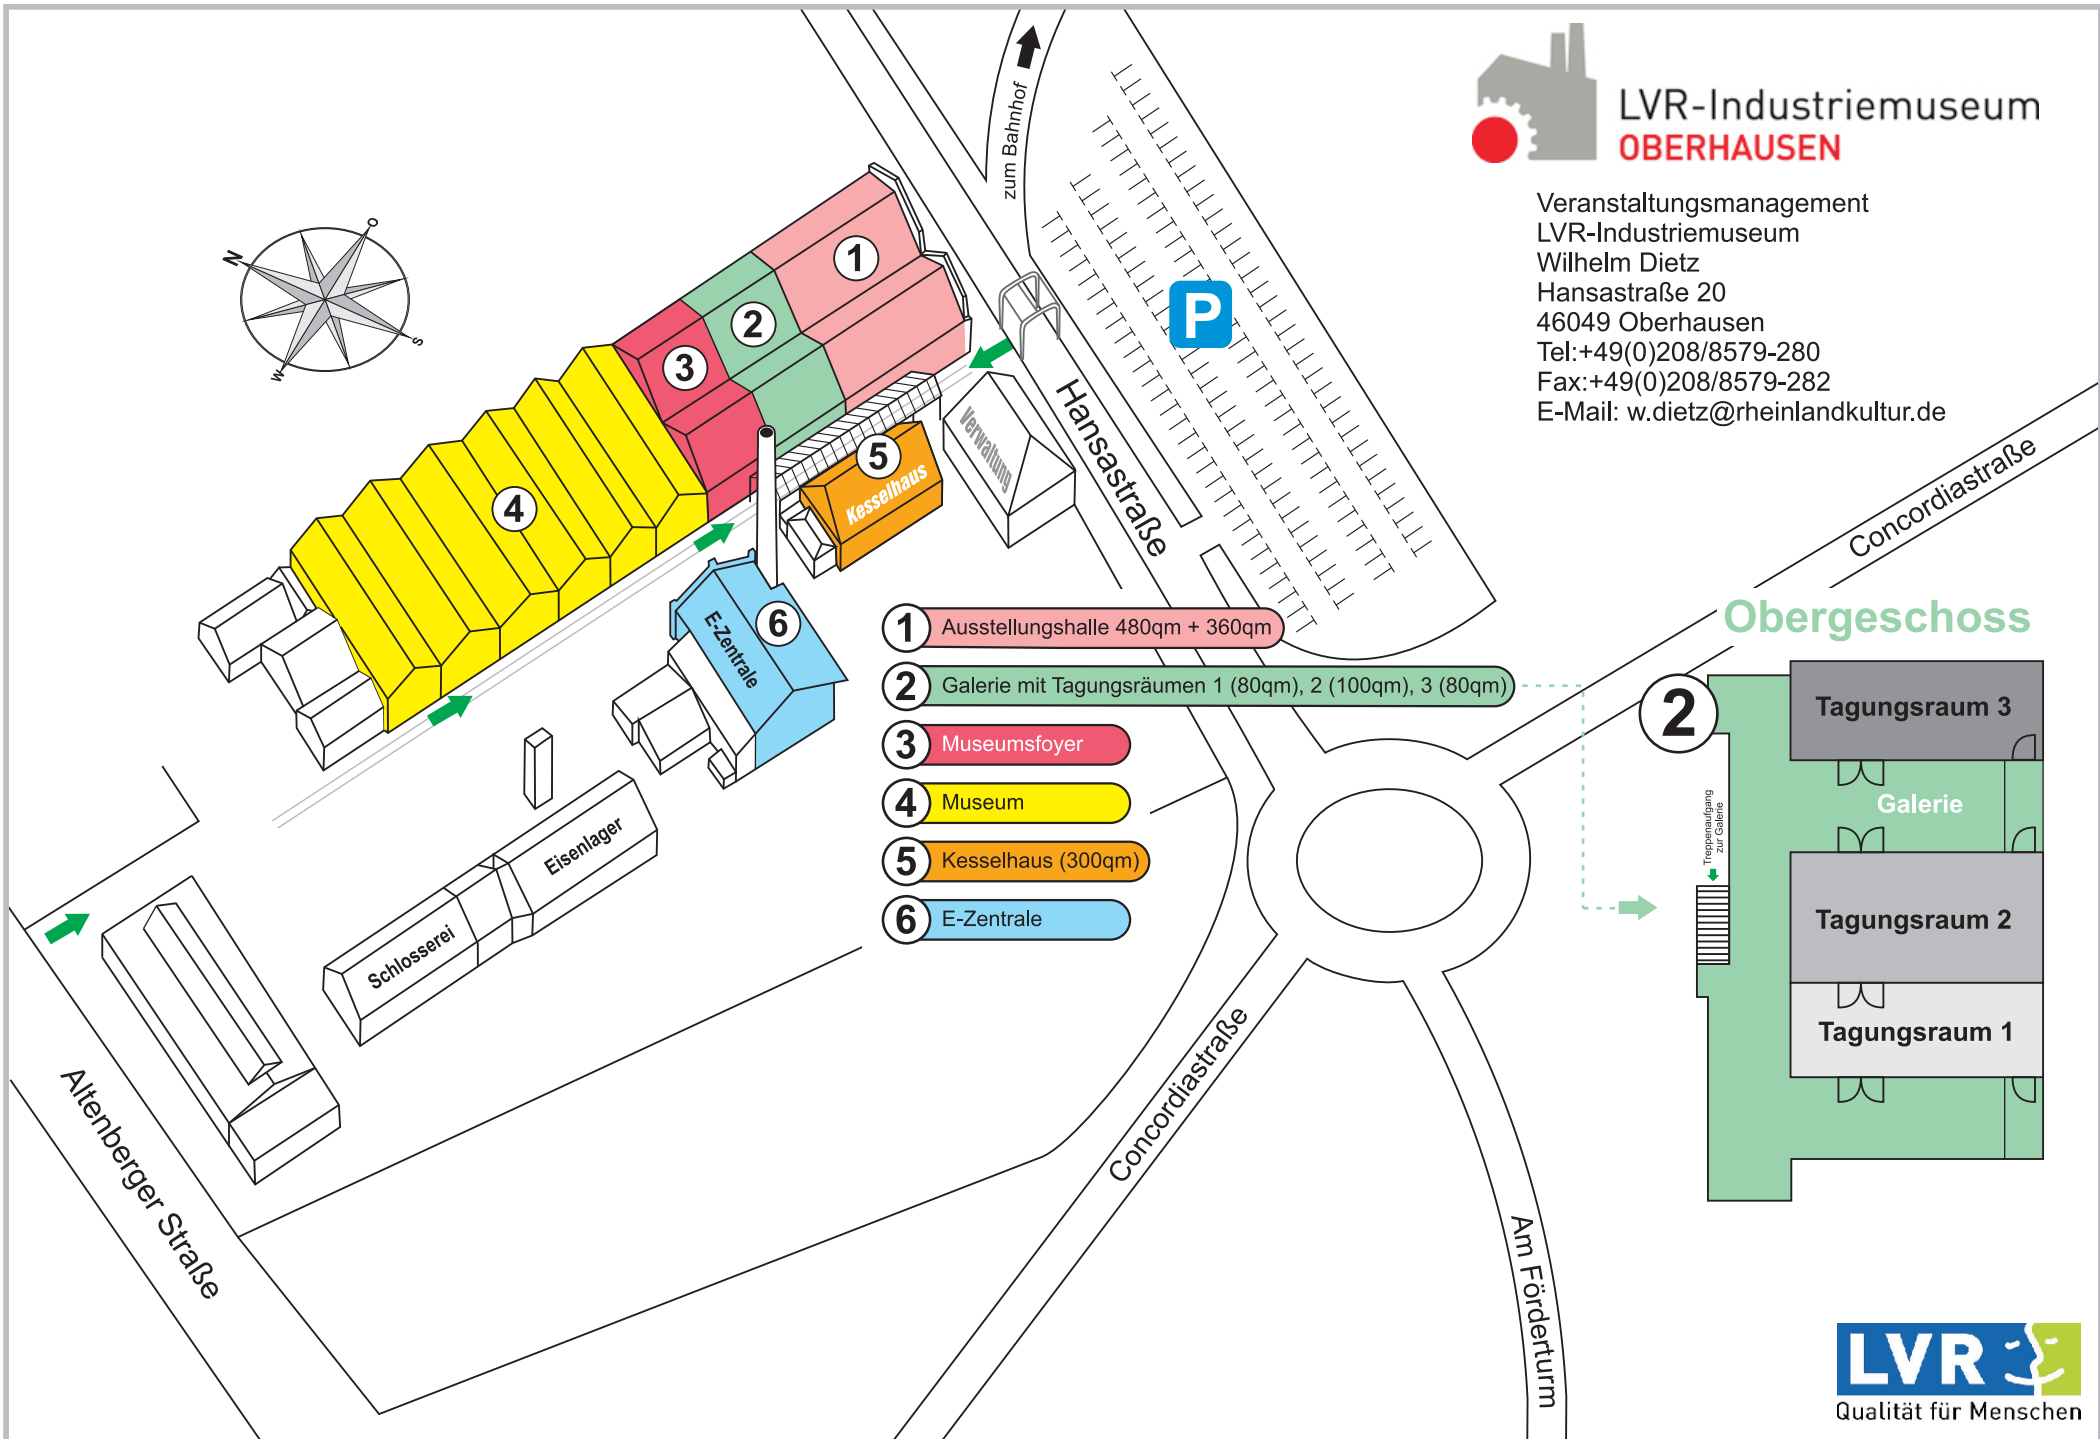

**LVR-Industriemuseum  
OBERHAUSEN**

Veranstaltungsmanagement  
LVR-Industriemuseum  
Wilhelm Dietz  
Hansastraße 20  
46049 Oberhausen  
Tel: +49(0)208/8579-280  
Fax: +49(0)208/8579-282  
E-Mail: w.dietz@rheinlandkultur.de

- 1 Ausstellungshalle 480qm + 360qm
- 2 Galerie mit Tagungsräumen 1 (80qm), 2 (100qm), 3 (80qm)
- 3 Museumsfoyer
- 4 Museum
- 5 Kesselhaus (300qm)
- 6 E-Zentrale