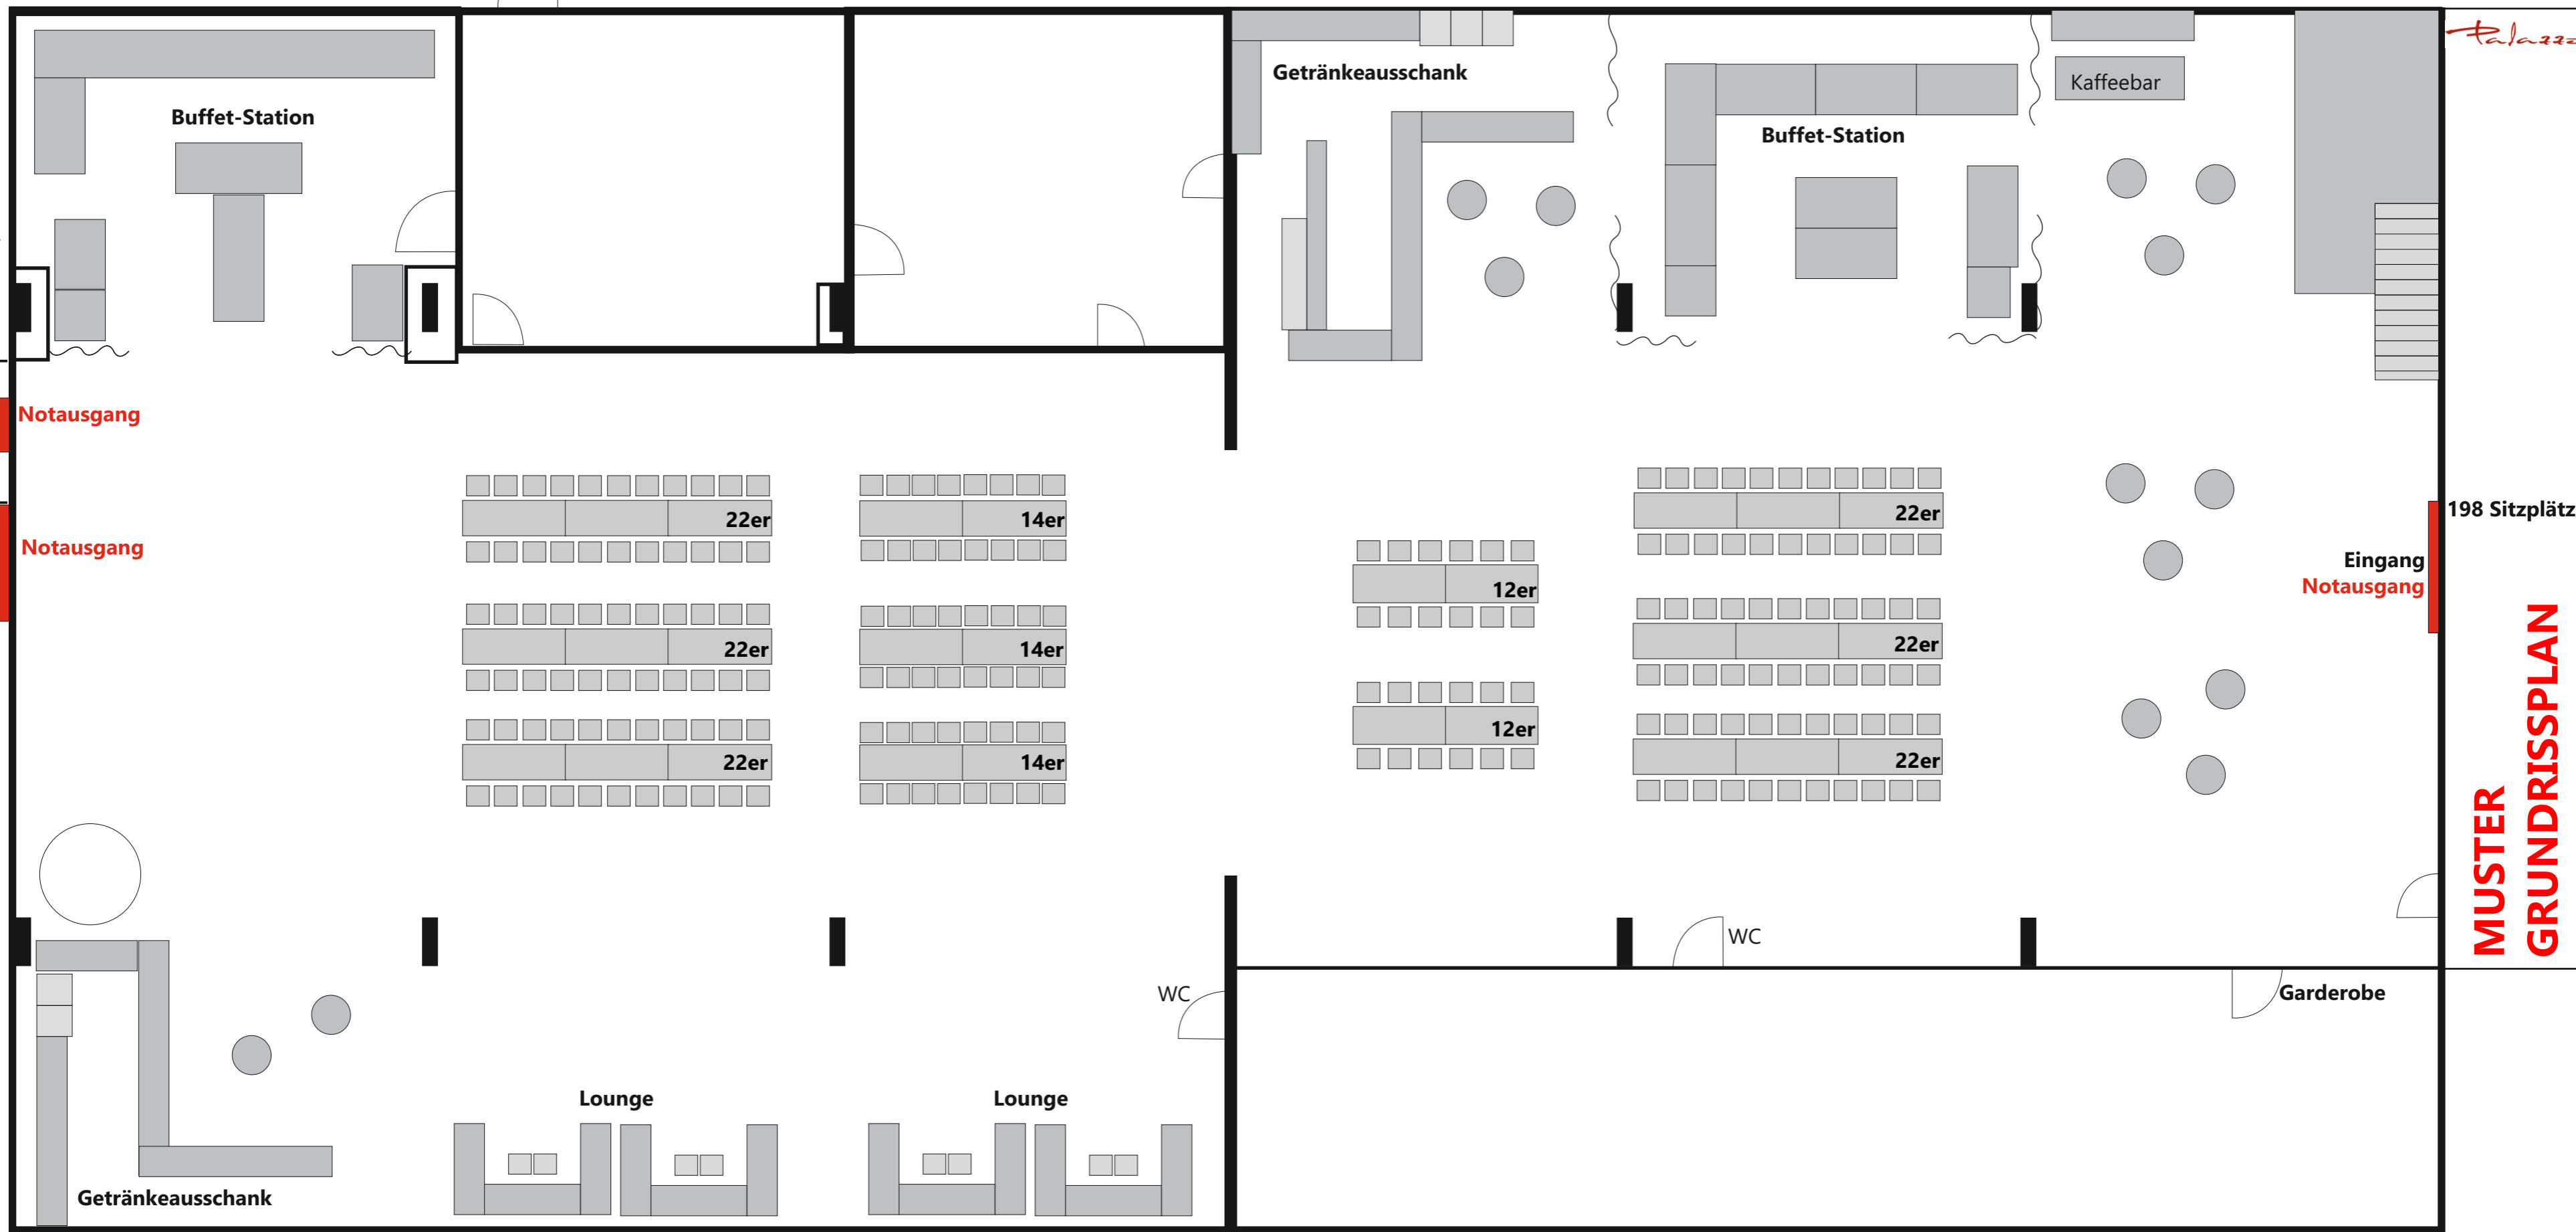

Palazzo

198 Sitzplätze

**MUSTER  
GRUNDRISSPLAN**

2,8 m

2,8 m

NA 2,3 m

Notausgang

Notausgang

Eingang  
Notausgang

WC

WC

Garderobe

Lounge

Lounge

Buffet-Station

Getränkeausschank

Buffet-Station

Kaffeebar

Getränkeausschank

22er

14er

12er

22er

22er

14er

12er

22er

22er

14er

22er