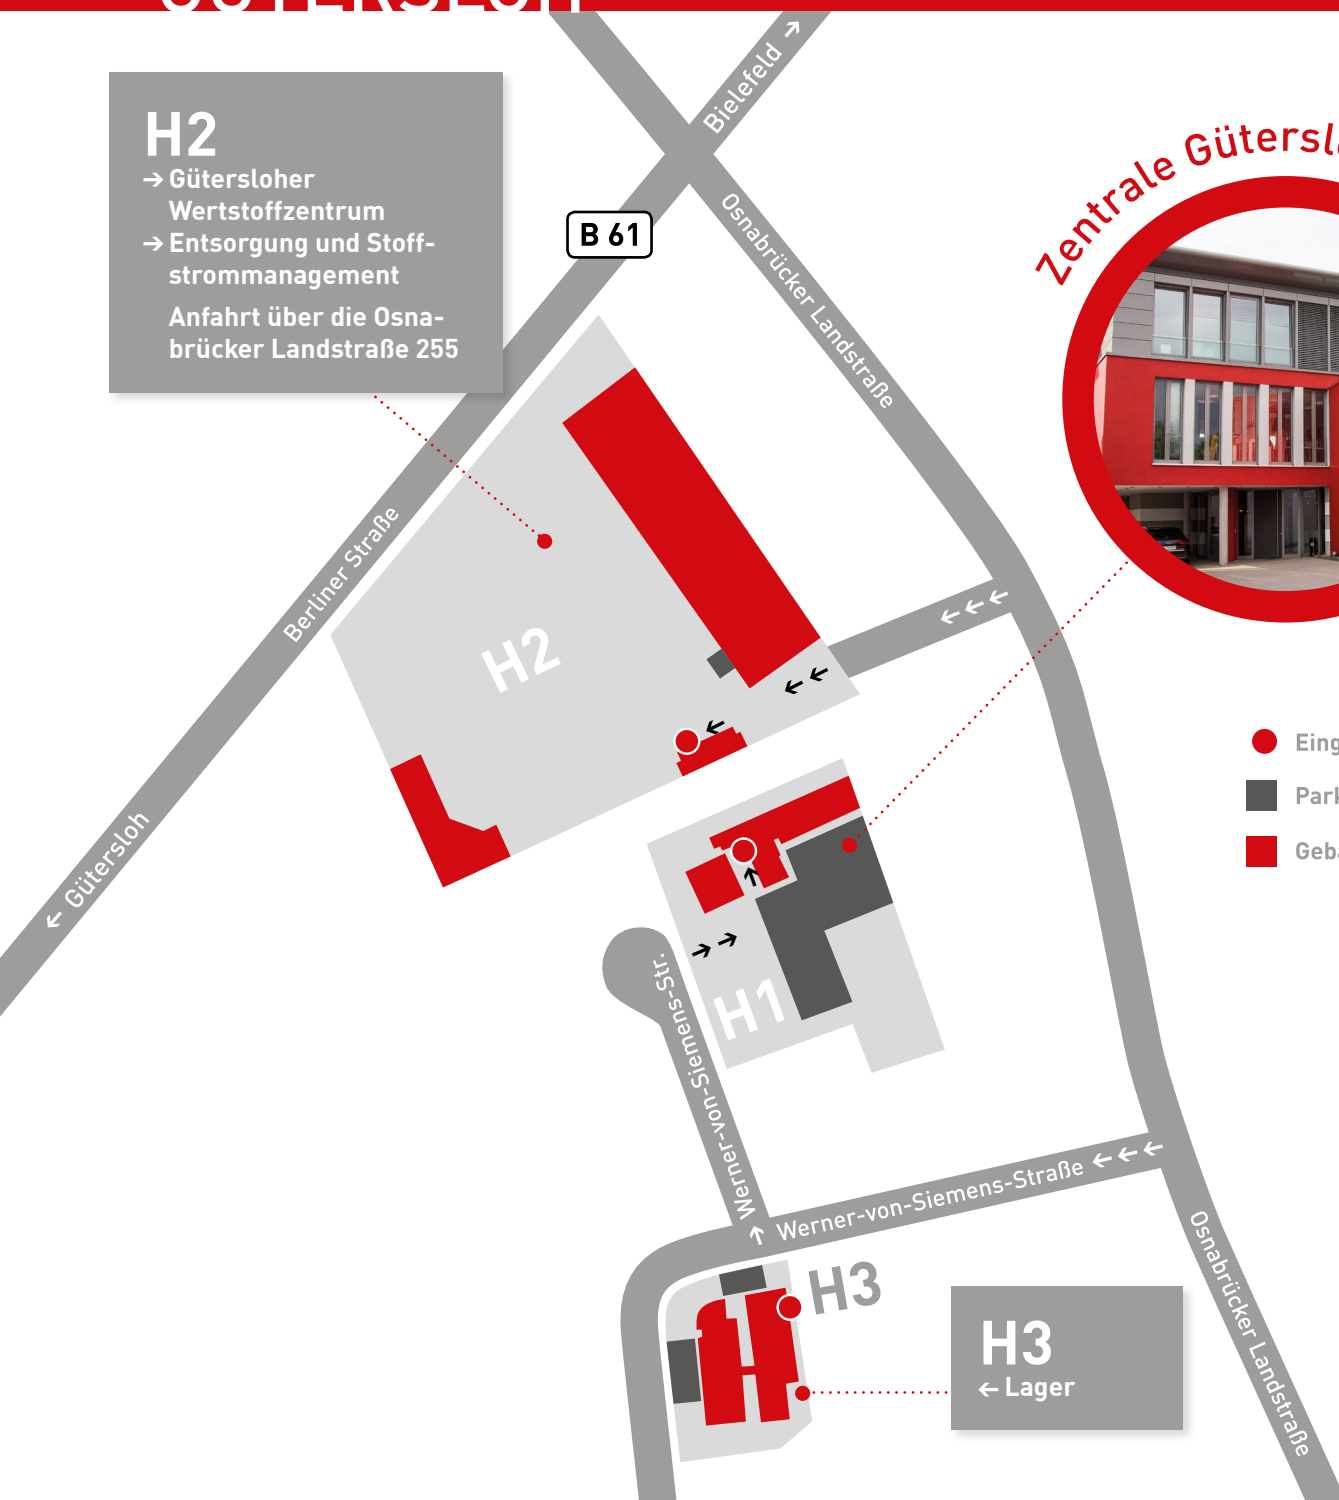

ANFAHRT ZENTRALE

HAGEDORN

GÜTERSLOH

HAGEDORN Unternehmensgruppe
Werner-von-Siemens-Straße 18
33334 Gütersloh

H2
→ Gütersloher Wertstoffzentrum
→ Entsorgung und Stoffstrommanagement
Anfahrt über die Osnabrücker Landstraße 255

Zentrale Gütersloh | Akademie

- Eingang
- Parkfläche
- Gebäude Hagedorn

H3
← Lager

ANFAHRT ZEN TRA LE

HAGEDORN

GÜTERSLOH

HAGEDORN Unternehmensgruppe
Werner-von-Siemens-Straße 18
33334 Gütersloh