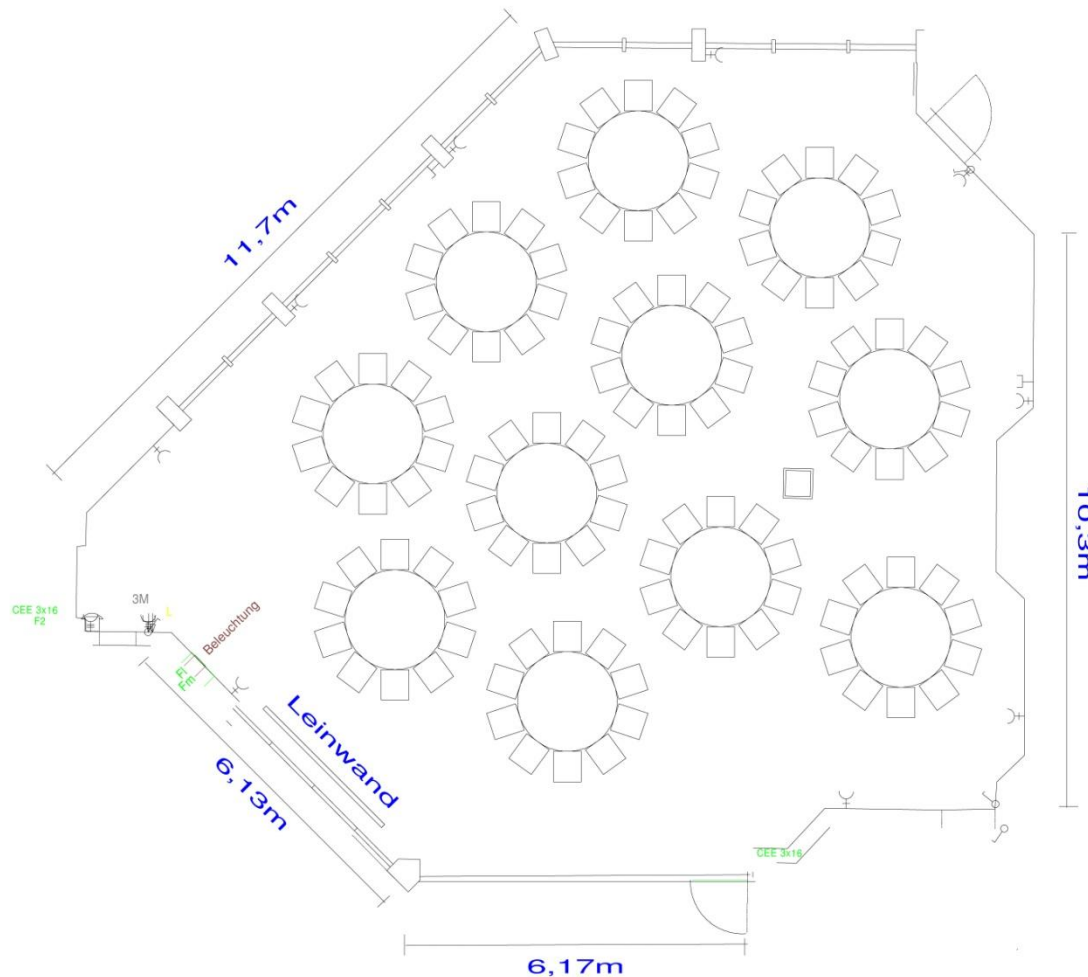

Studio II

Runde Tische (110 Personen)