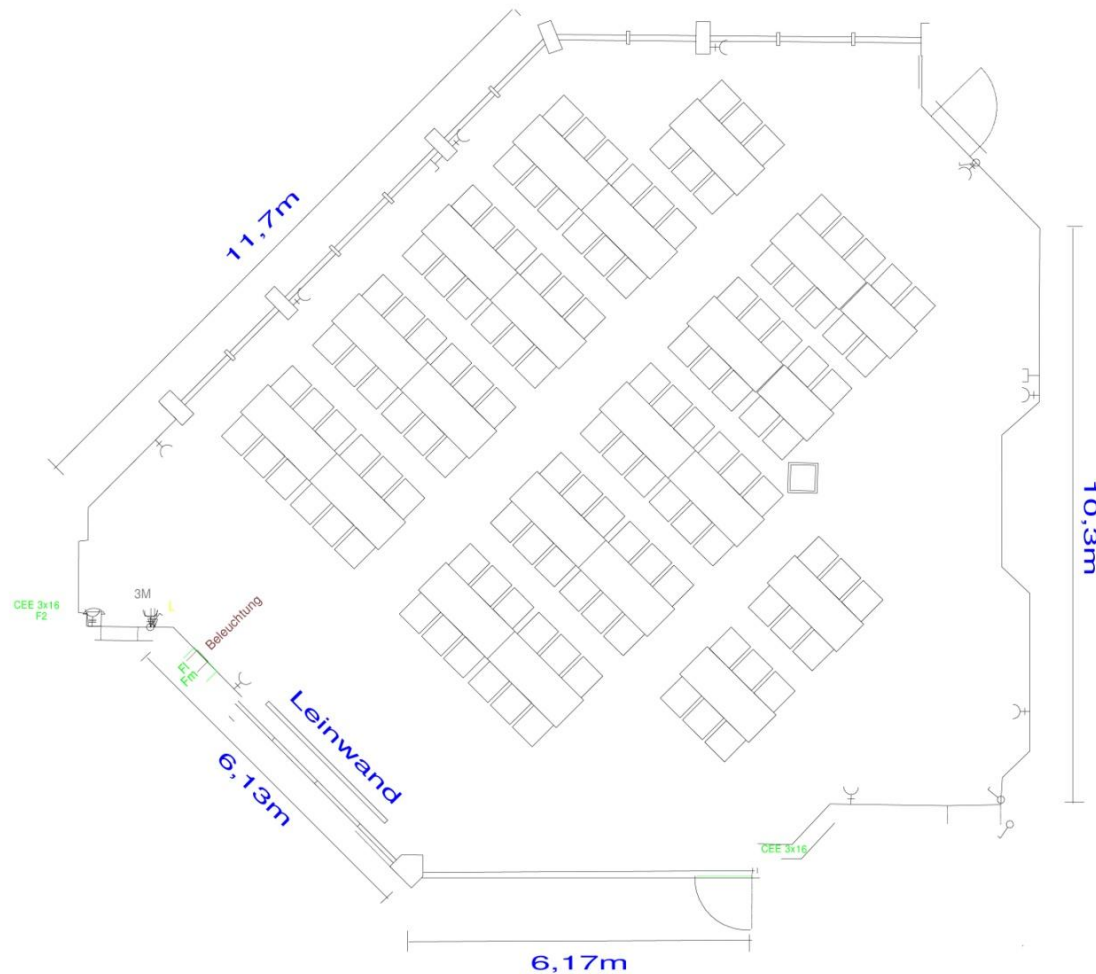

Studio II

Bankett (122 Personen)