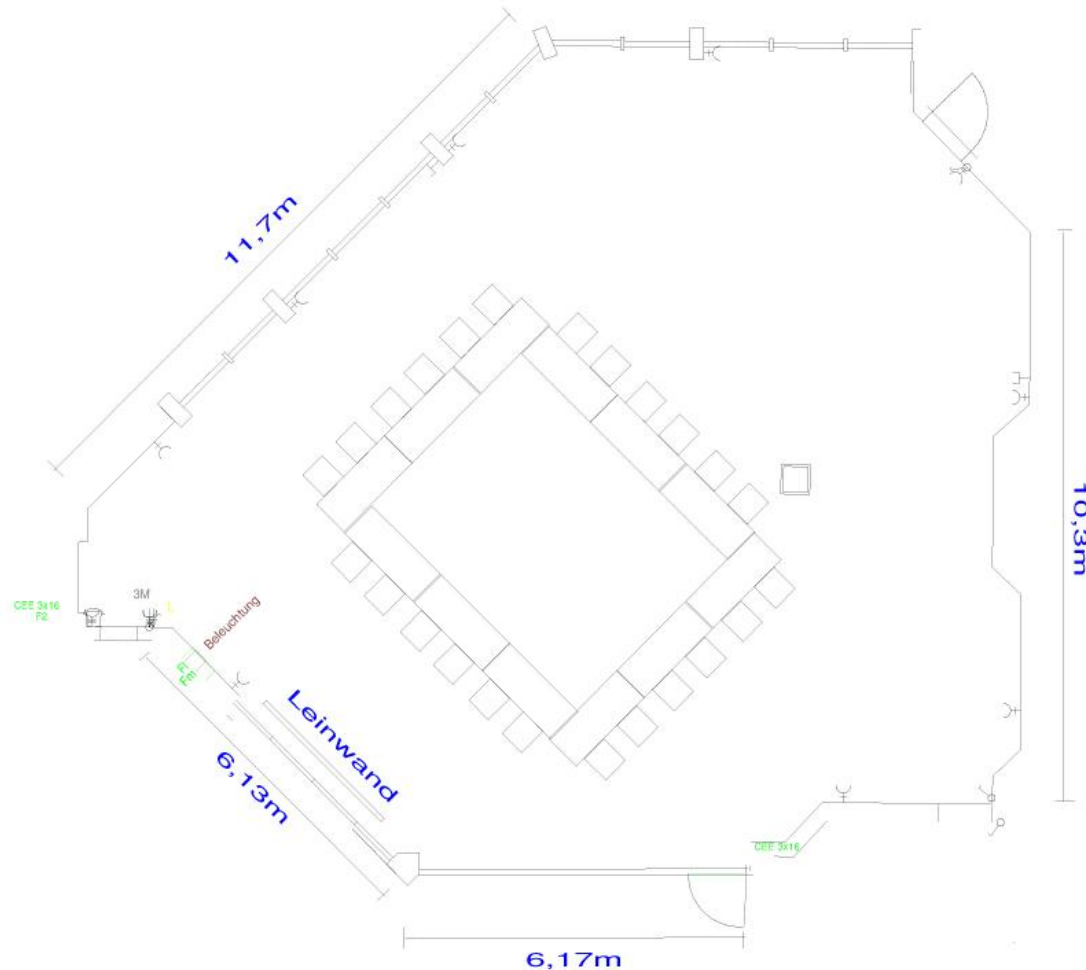

Studio II

Blockbetischung (24 Personen)