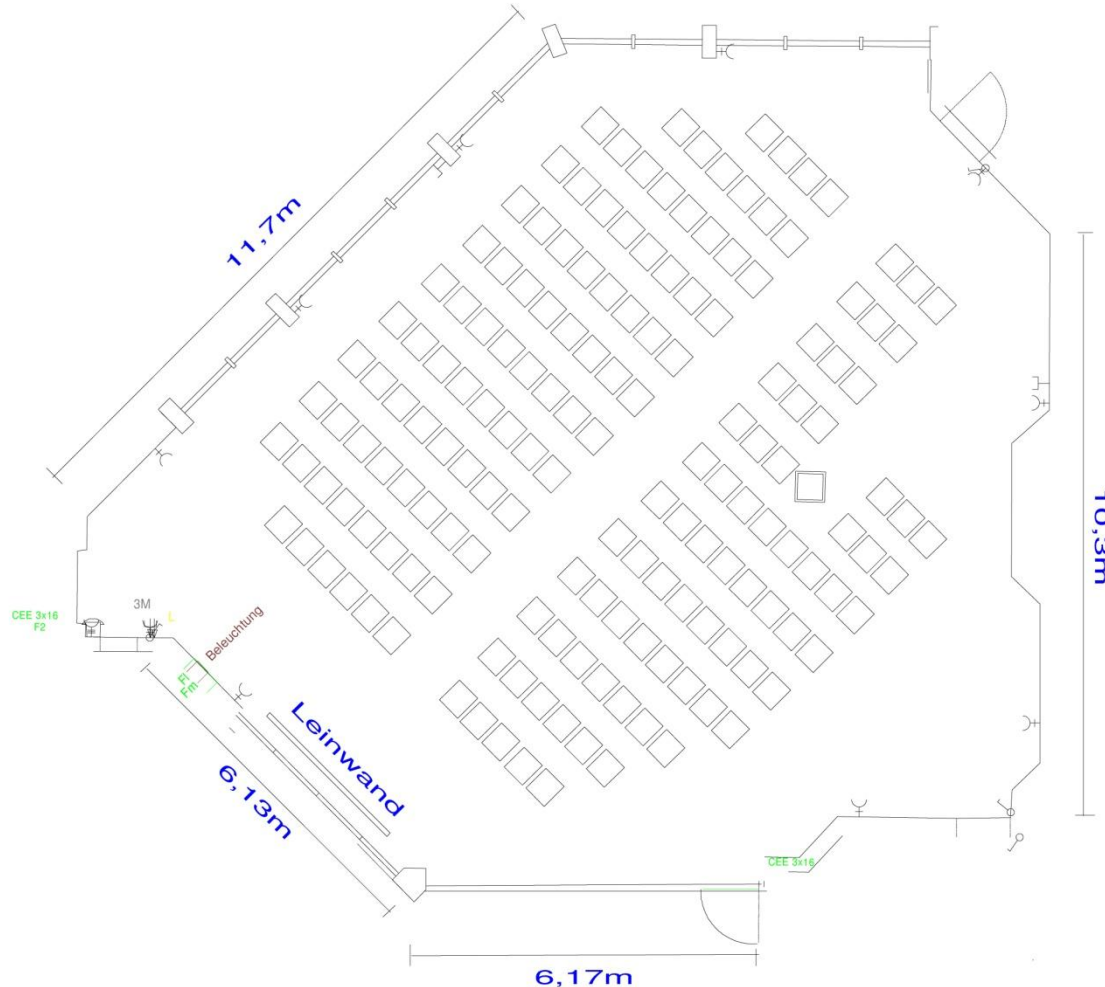

Studio II

Reihenbestuhlung (159 Personen)