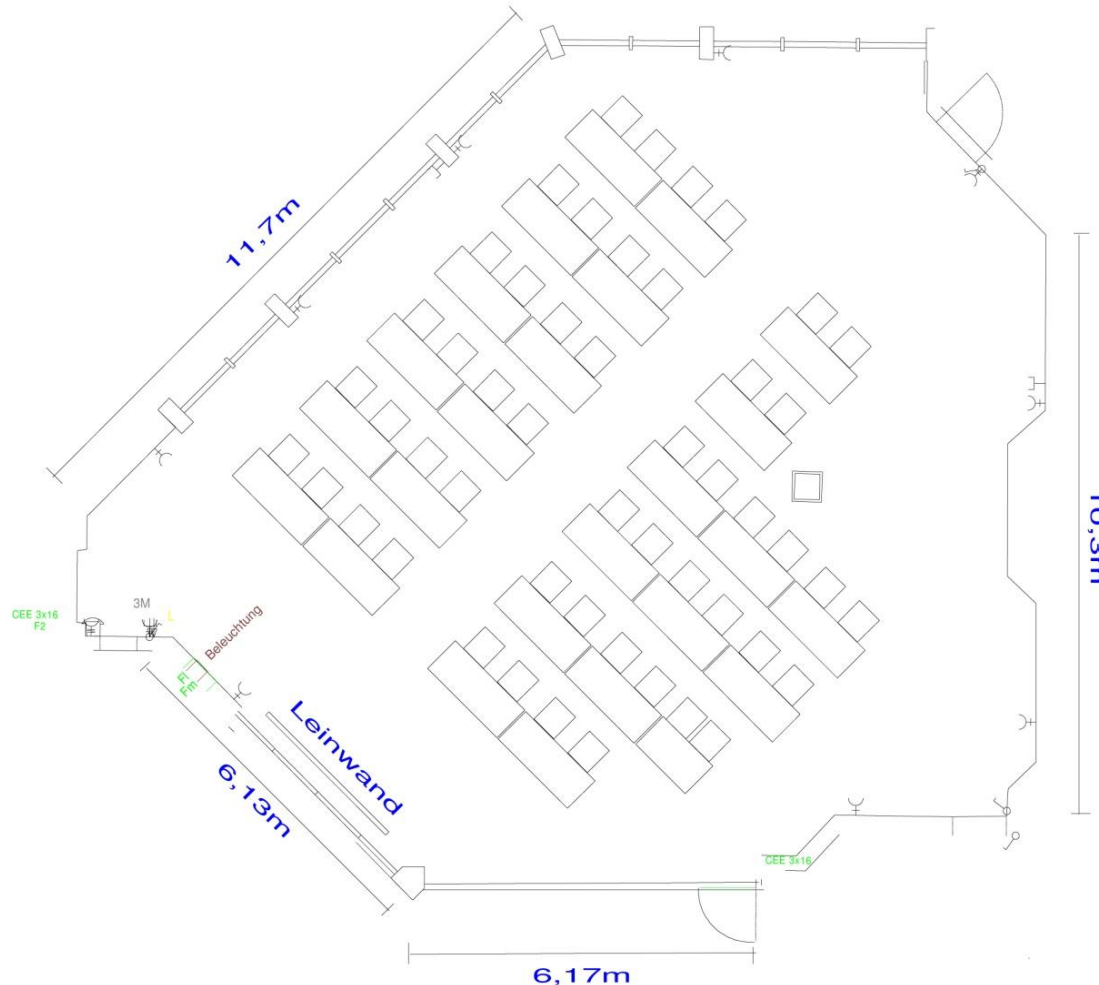

Studio II

Parlamentarische Betischung (50 Personen)