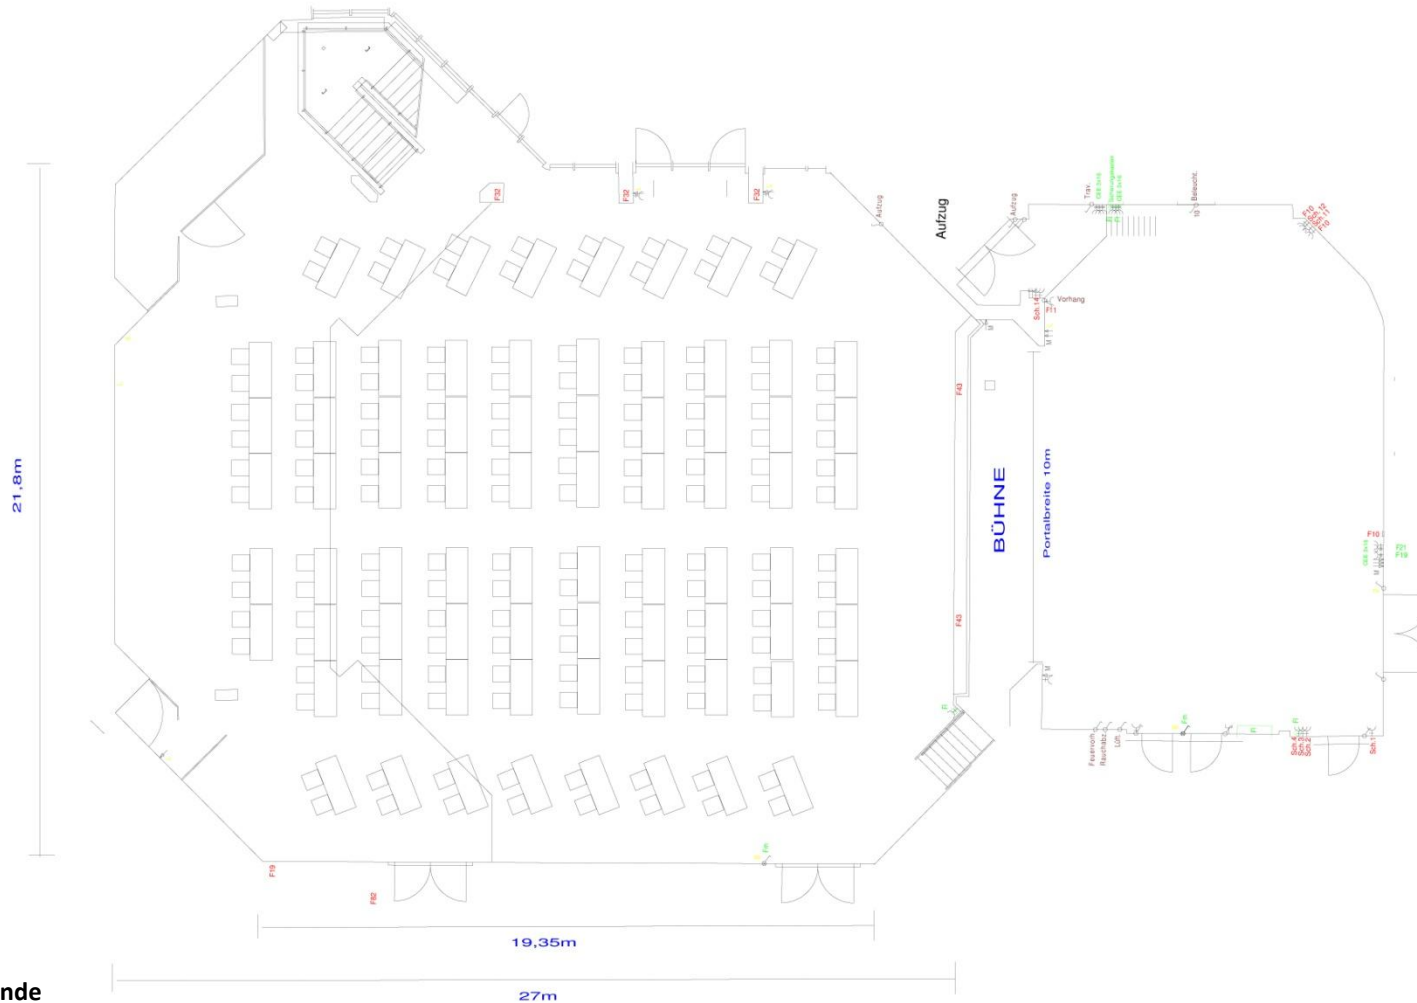

Großer Saal

Parlamentarische Betischung (150 Personen)

FILDERHALLE
Kongress- und Tagungszentrum

FILDERHALLE
Leinfelden-Echterdingen GmbH

Bahnhofstraße 61
70771 Leinfelden-Echterdingen

Telefon +49 711 758575 0
Telefax +49 711 758575 339
info@filderhalle.de
www.filderhalle.de