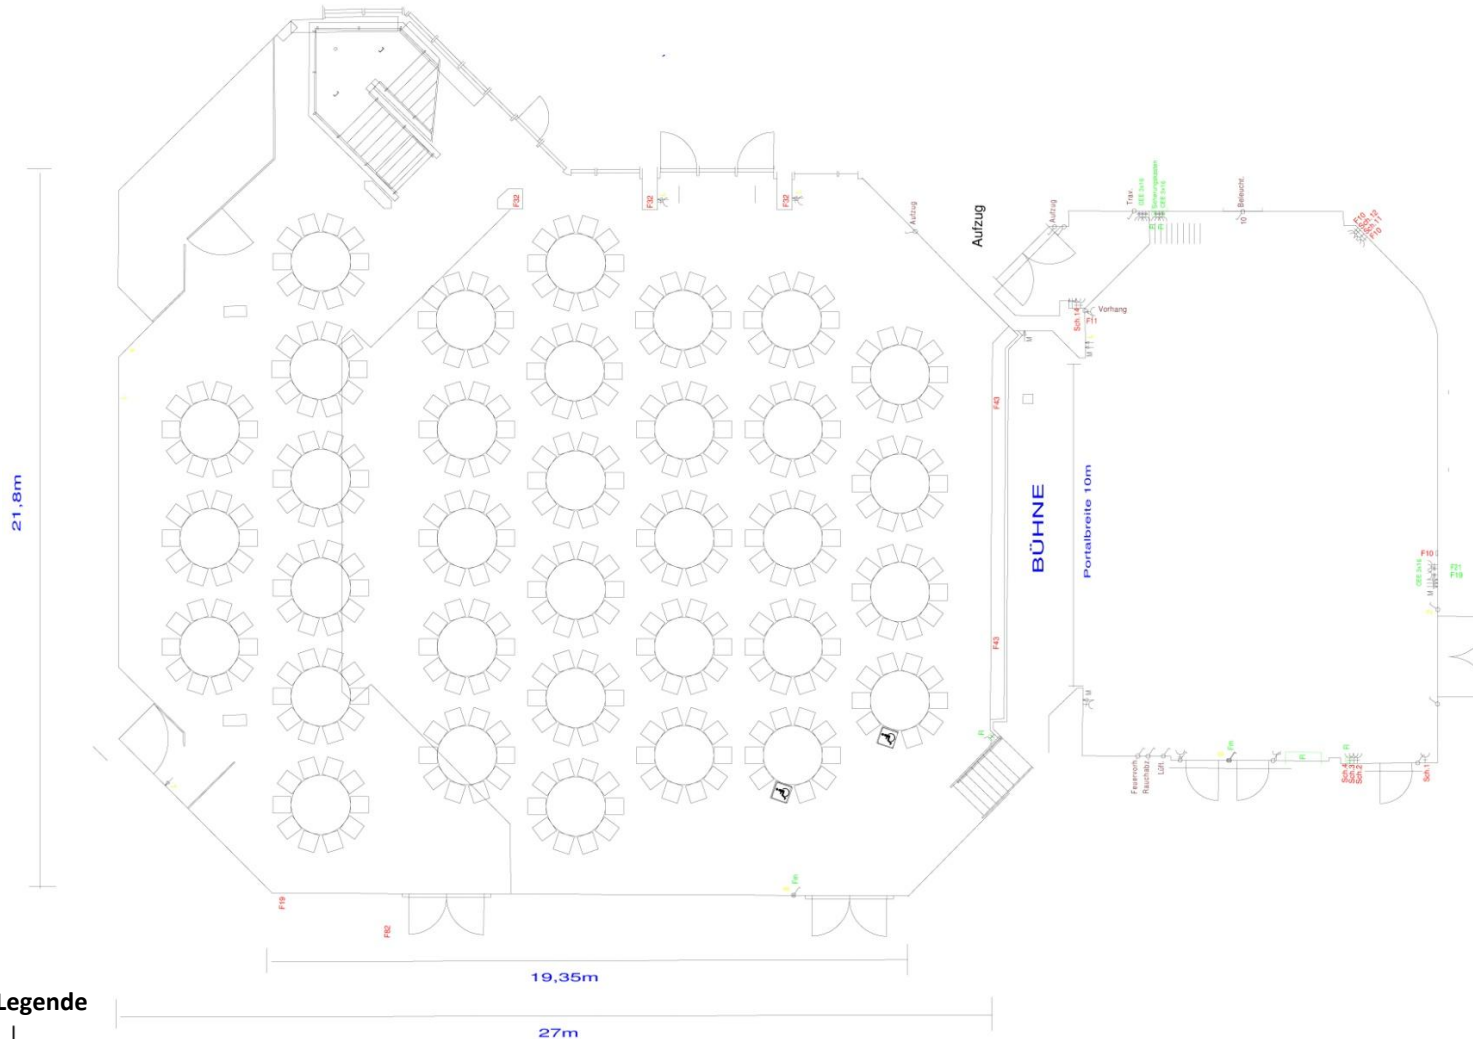

Legende

- Schuko 220 V 50Hz
- Schalter Verdunklung

Dieser Grundriss zeigt eine gängige Bestuhlungsvariante. Gerne erstellen wir für Sie einen Raumplan entsprechend Ihrer Anforderungen!

Großer Saal

Bankett (620 Personen)

Dieser Grundriss zeigt eine gängige Bestuhlungsvariante. Gerne erstellen wir für Sie einen Raumplan entsprechend Ihrer Anforderungen!

Großer Saal

Runde Tische (340 Personen)

FILDERHALLE
Kongress- und Tagungszentrum