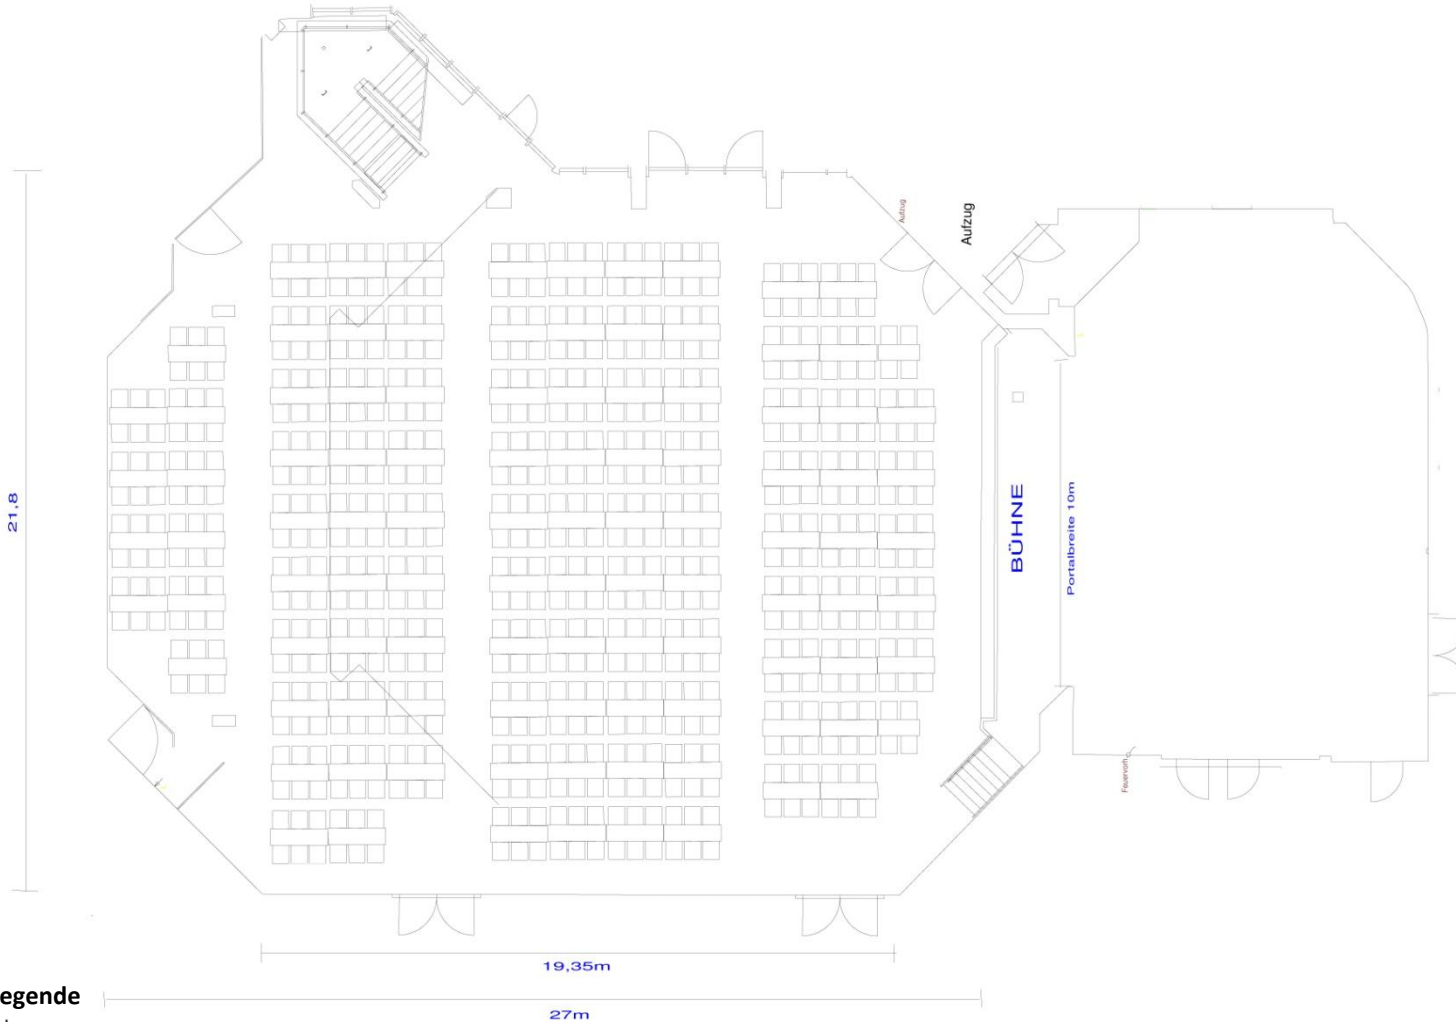

Parlamentarisch bestuhlt fasst dieser Raum max. 510, in Reihenbestuhlung max. 919 Personen und als Bankett max. 850 (alle Angaben jeweils inklusive der Empore).

Der Große Saal bietet mit seinen **bodentiefen Panoramafenstern** einen entspannenden Blick in den Stadtpark. Der Große Saal eignet sich für jede Art von Kongresse, Tagungen, Vorträge, Firmenevents sowie kulturelle und gesellschaftliche Veranstaltungen. Eine Besonderheit ist die Bühne – mit **200m² Fläche eine der größten Bühnen in der Region Stuttgart**. Der Große Saal hat zudem eine automatische Beschattung, ist **komplett verdunkelbar** und **vollklimatisiert**. Die gestufte Empore ist zusätzlich nutzbar. In der Filderhalle ist in jedem Tagungsraum eine separate Veranstaltungstechnik vorhanden.

Legende

- Schuko 220 V 50Hz
- Schalter Verdunklung

Dieser Grundriss zeigt eine gängige Bestuhlungsvariante. Gerne erstellen wir für Sie einen Raumplan entsprechend Ihrer Anforderungen!

Großer Saal

Bankett (620 Personen)

Dieser Grundriss zeigt eine gängige Bestuhlungsvariante. Gerne erstellen wir für Sie einen Raumplan entsprechend Ihrer Anforderungen!

Großer Saal

Runde Tische (340 Personen)

FILDERHALLE
Kongress- und Tagungszentrum