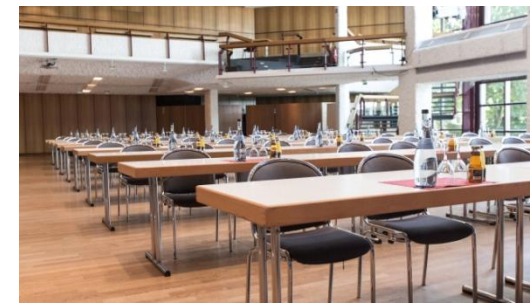

Parlamentarisch bestuhlt fasst dieser Raum max. 510, in Reihenbestuhlung max. 919 Personen und als Bankett max. 850 (alle Angaben jeweils inklusive der Empore).

Der Große Saal bietet mit seinen **bodentiefen Panoramafenstern** einen entspannenden Blick in den Stadtpark. Der Große Saal eignet sich für jede Art von Kongresse, Tagungen, Vorträge, Firmenevents sowie kulturelle und gesellschaftliche Veranstaltungen. Eine Besonderheit ist die Bühne – mit **200m² Fläche eine der größten Bühnen in der Region Stuttgart**. Der Große Saal hat zudem eine automatische Beschattung, ist **komplett verdunkelbar** und **vollklimatisiert**. Die gestufte Empore ist zusätzlich nutzbar. In der Filderhalle ist in jedem Tagungsraum eine separate Veranstaltungstechnik vorhanden.

Legende

- Schuko 220 V 50Hz
- Schalter Verdunklung

Dieser Grundriss zeigt eine gängige Bestuhlungsvariante. Gerne erstellen wir für Sie einen Raumplan entsprechend Ihrer Anforderungen!

Großer Saal

Bankett (620 Personen)