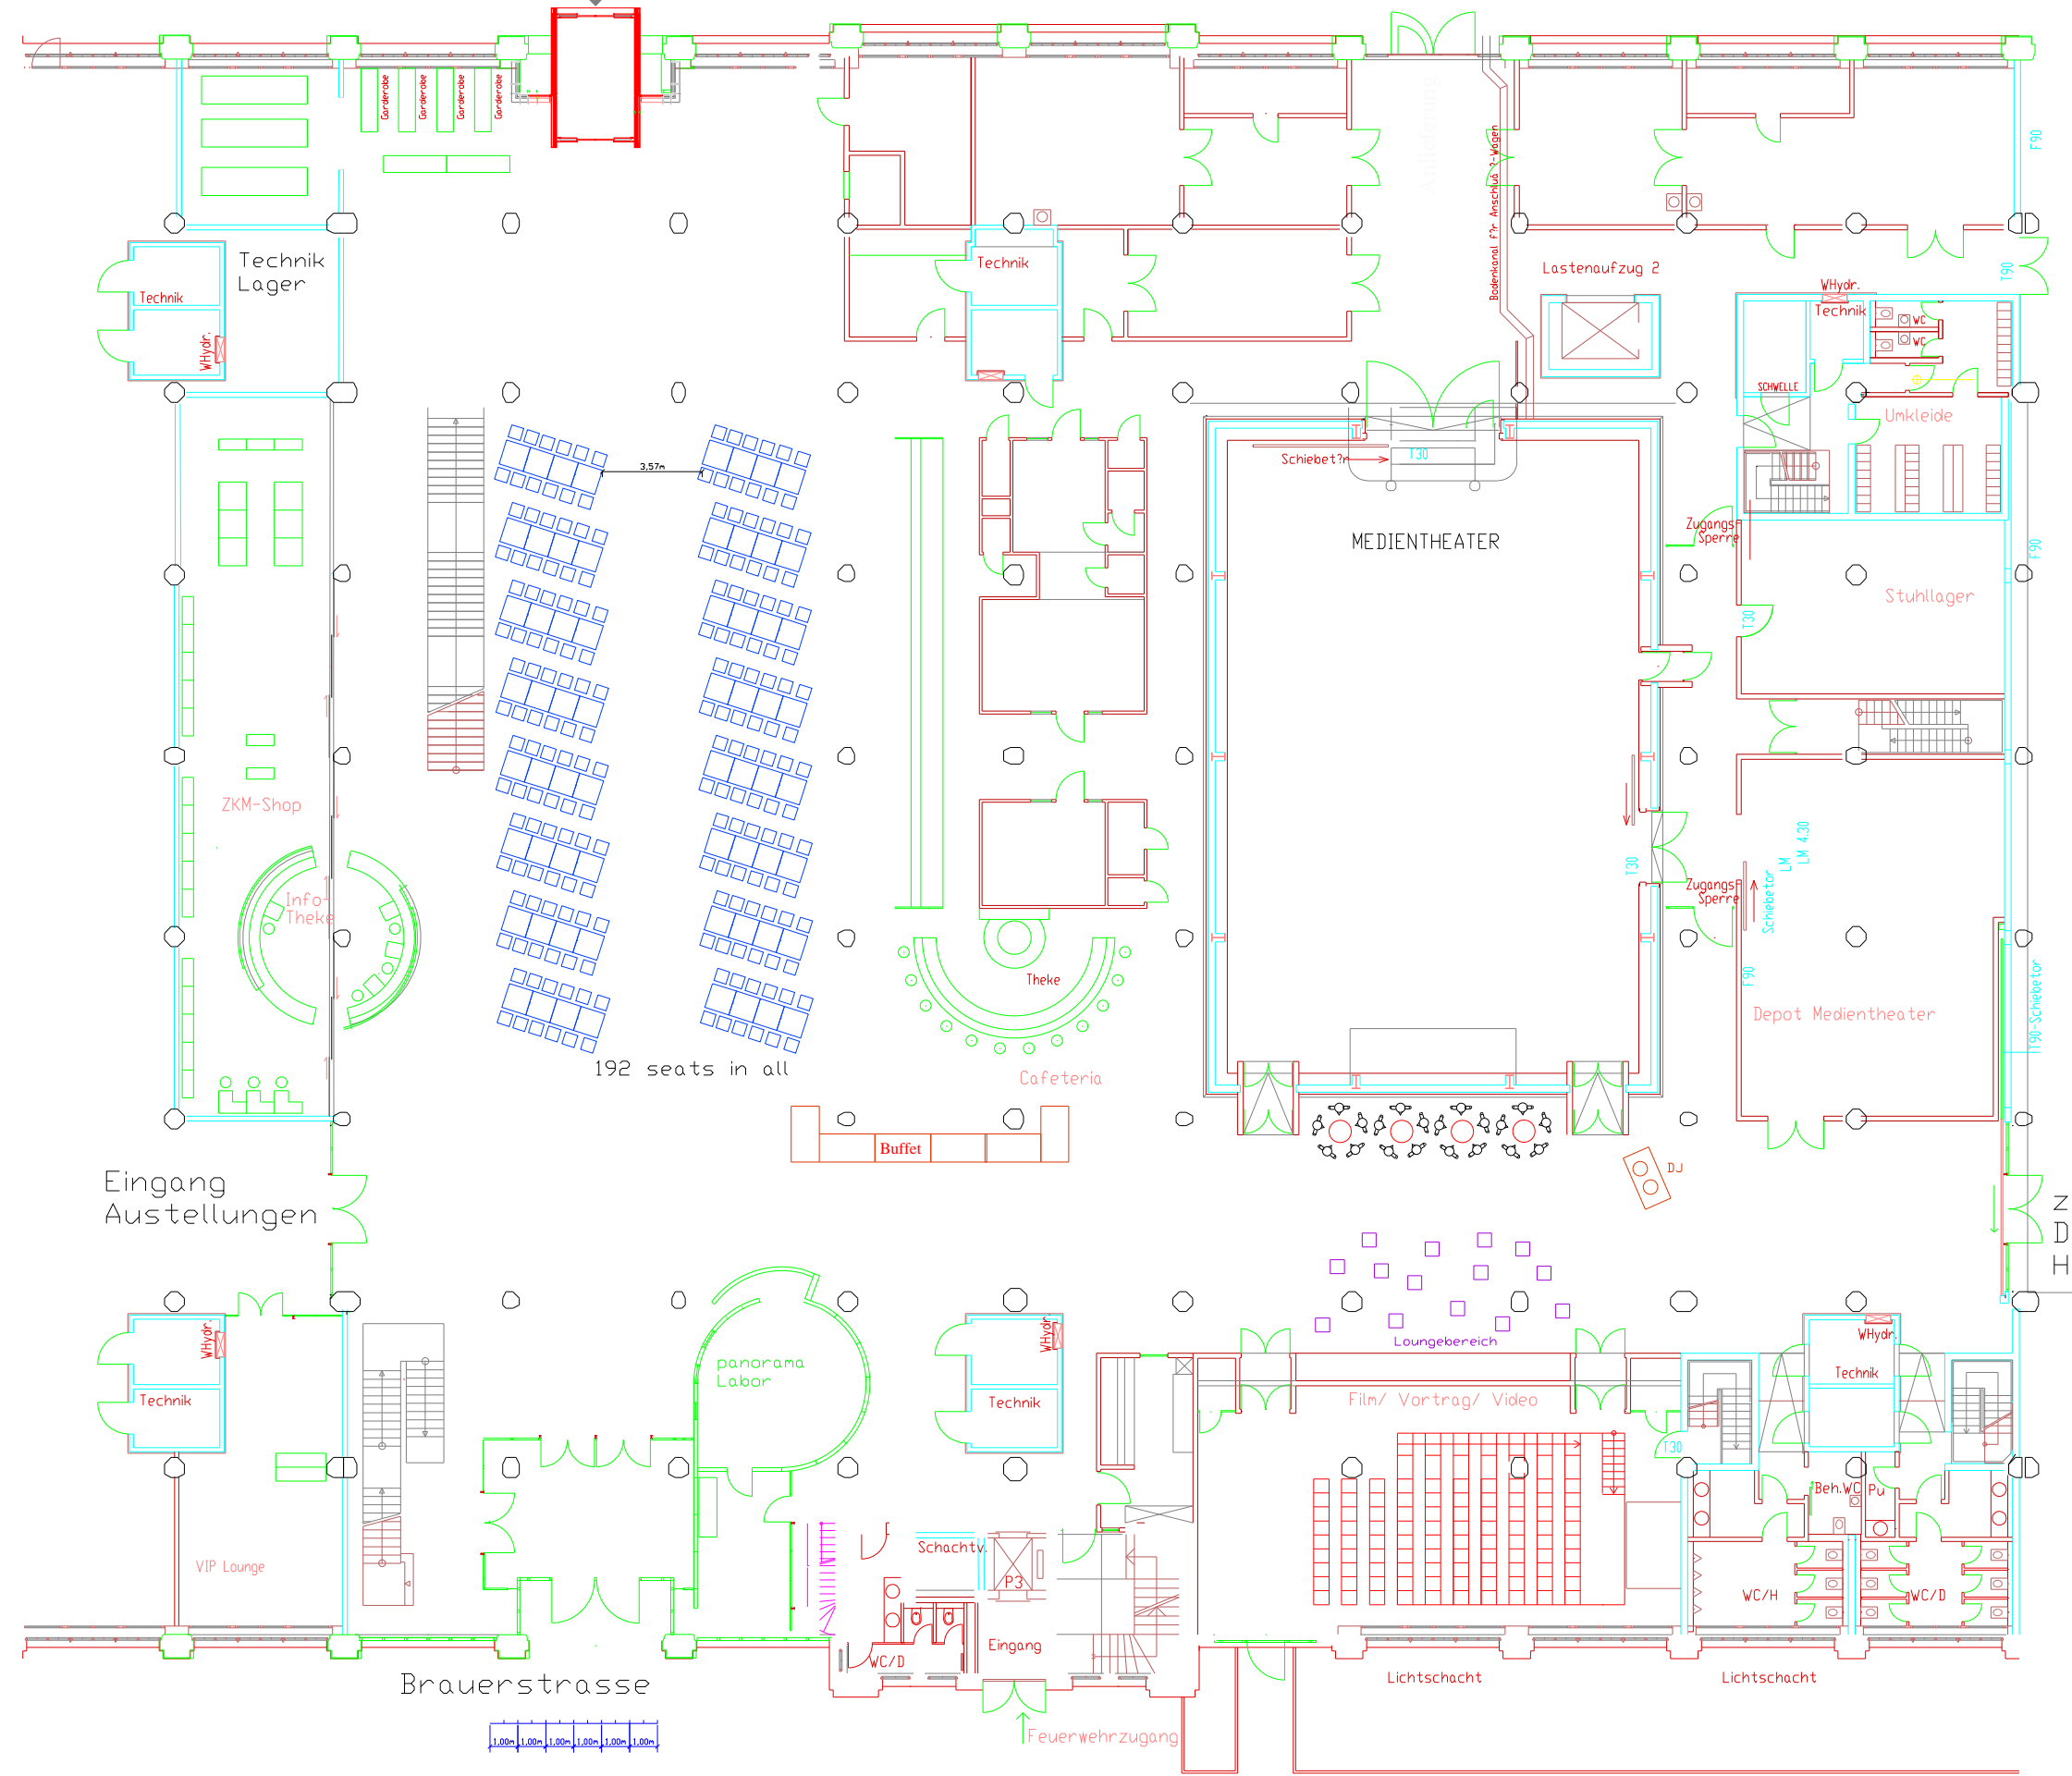

8 7 6 5 4 3 2 1

Lorenzstrasse

192 seats in all

MEDIENTHEATER

Cafeteria

Buffet

Loungebereich

Film/ Vortrag/ Video

Depot Medientheater

Stuhllager

Umkleide

Eingang Ausstellungen

ZKM-Shop

Info-Theke

VIP Lounge

panorama Labor

Brauerstrasse

zum MNK, Durchwegung HFG

Foyer Anwendungsbeispiel 1			
Proj. Foyer ZKM	Arch. No.	ZKM Foyer	
SCALE 1 : 100	gez. Manuel Weber	REV	

8 7 6 5 4 3 2 1