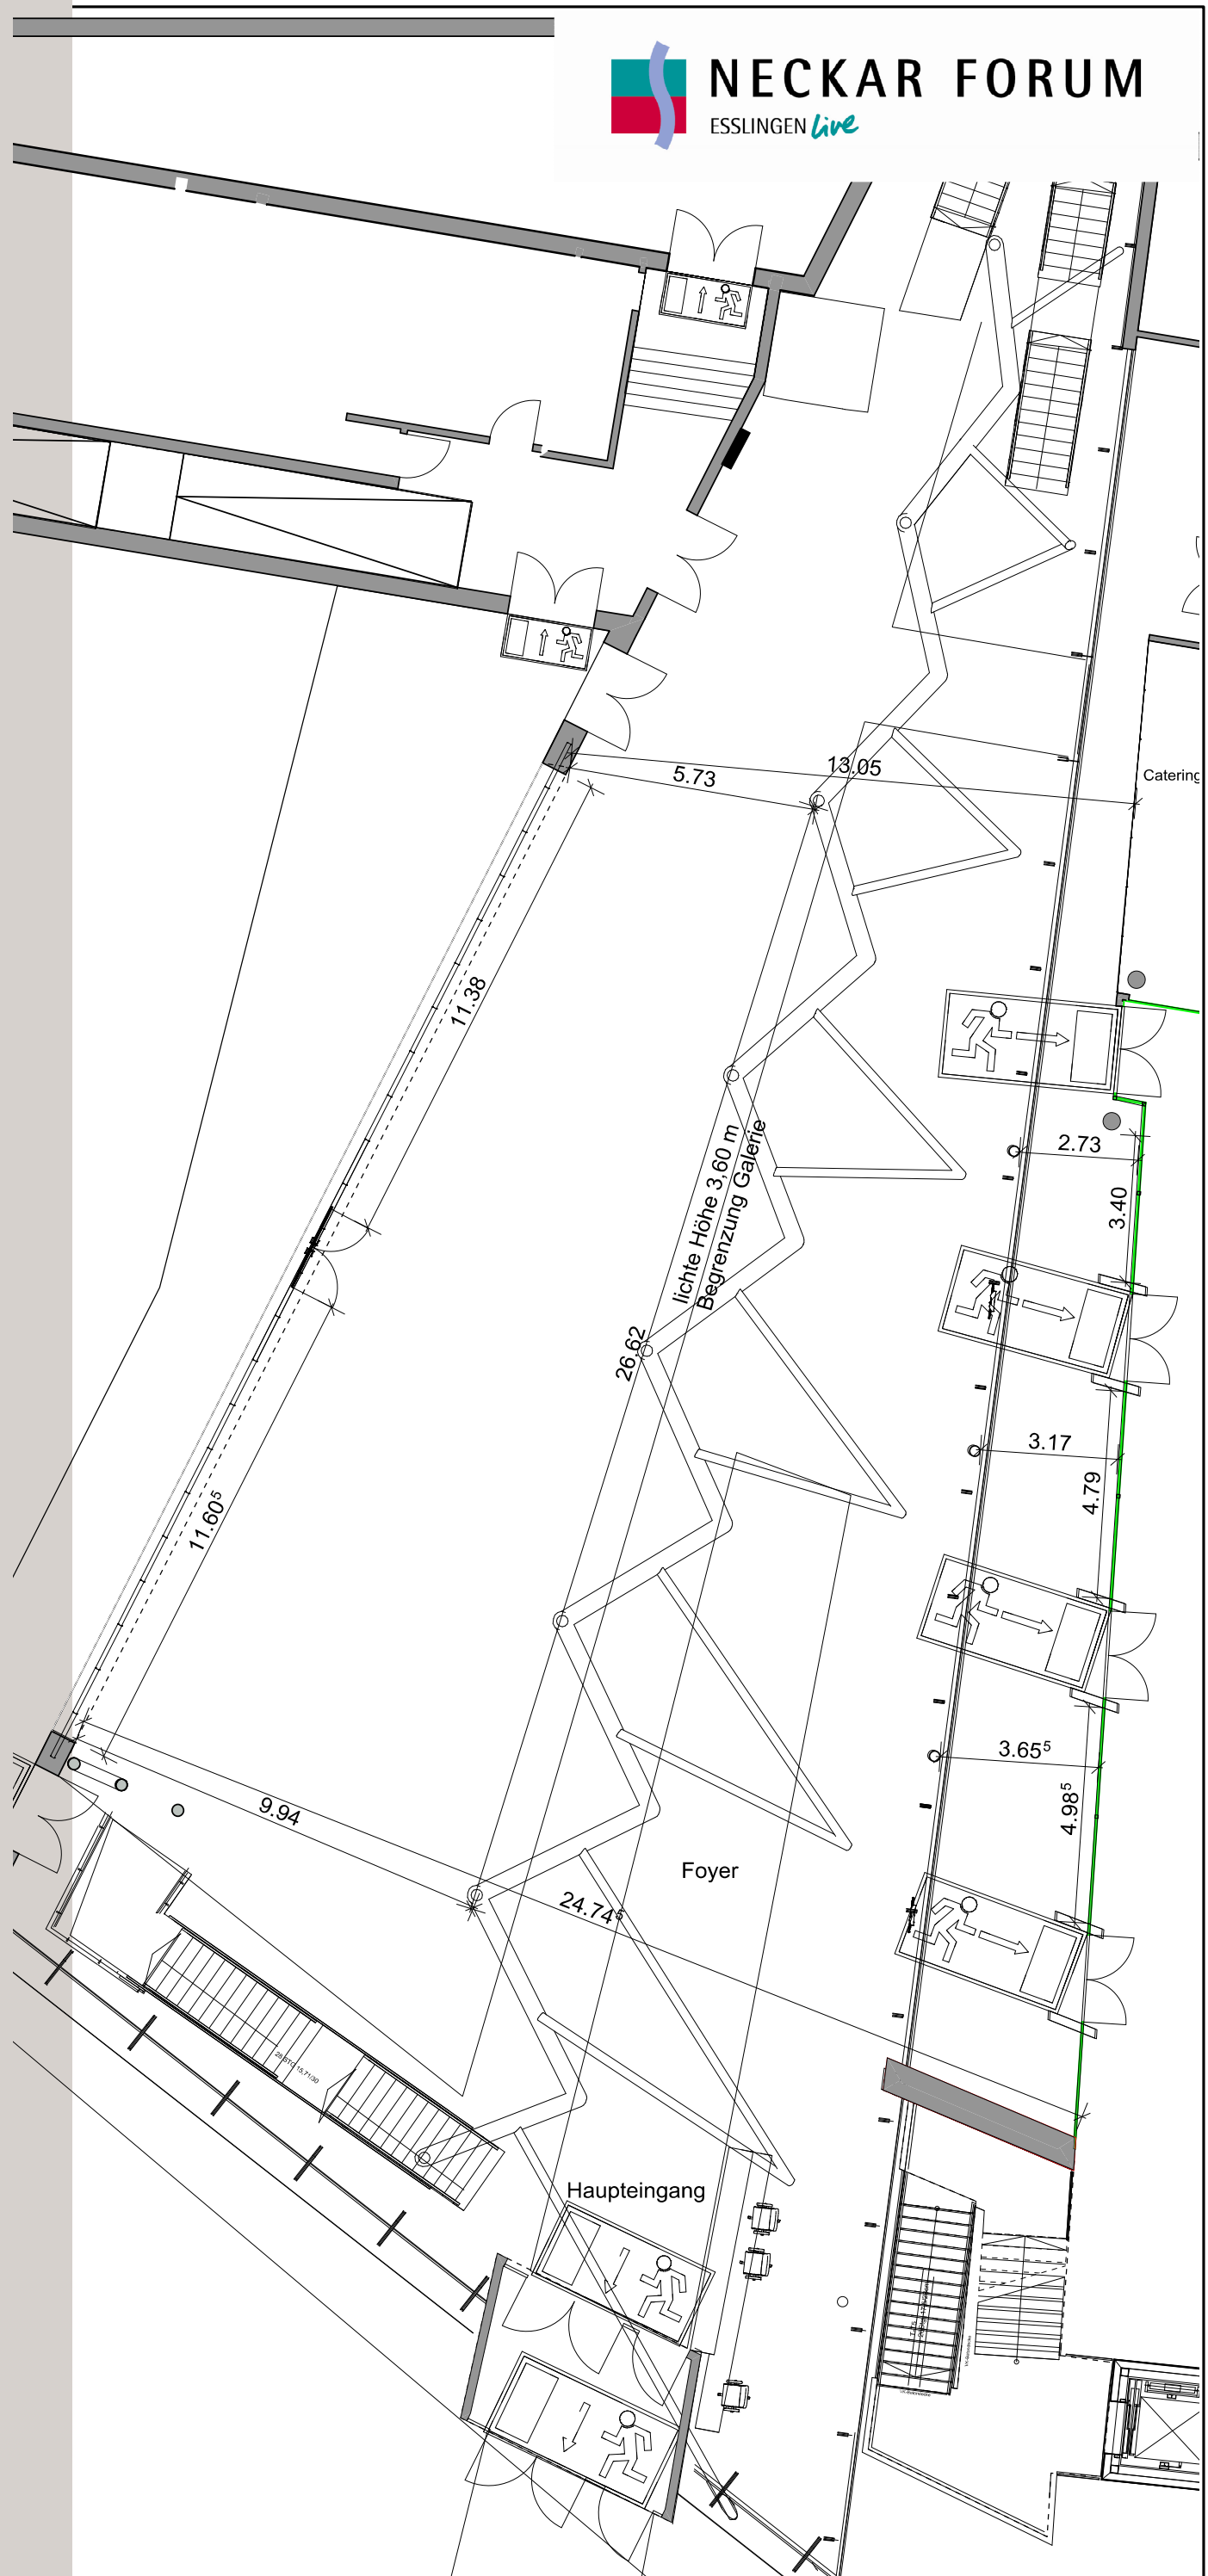

Foyer

mit Bemaßung
gekennzeichnete Fluchtwege
müssen frei gehalten werden

Beispiel Ausstellungsstände
im Foyer rechts

Automobilausstellung

Kontakt:

Esslingen live
Kultur und Kongress GmbH

Ebershaldenstraße 12
73728 Esslingen am Neckar